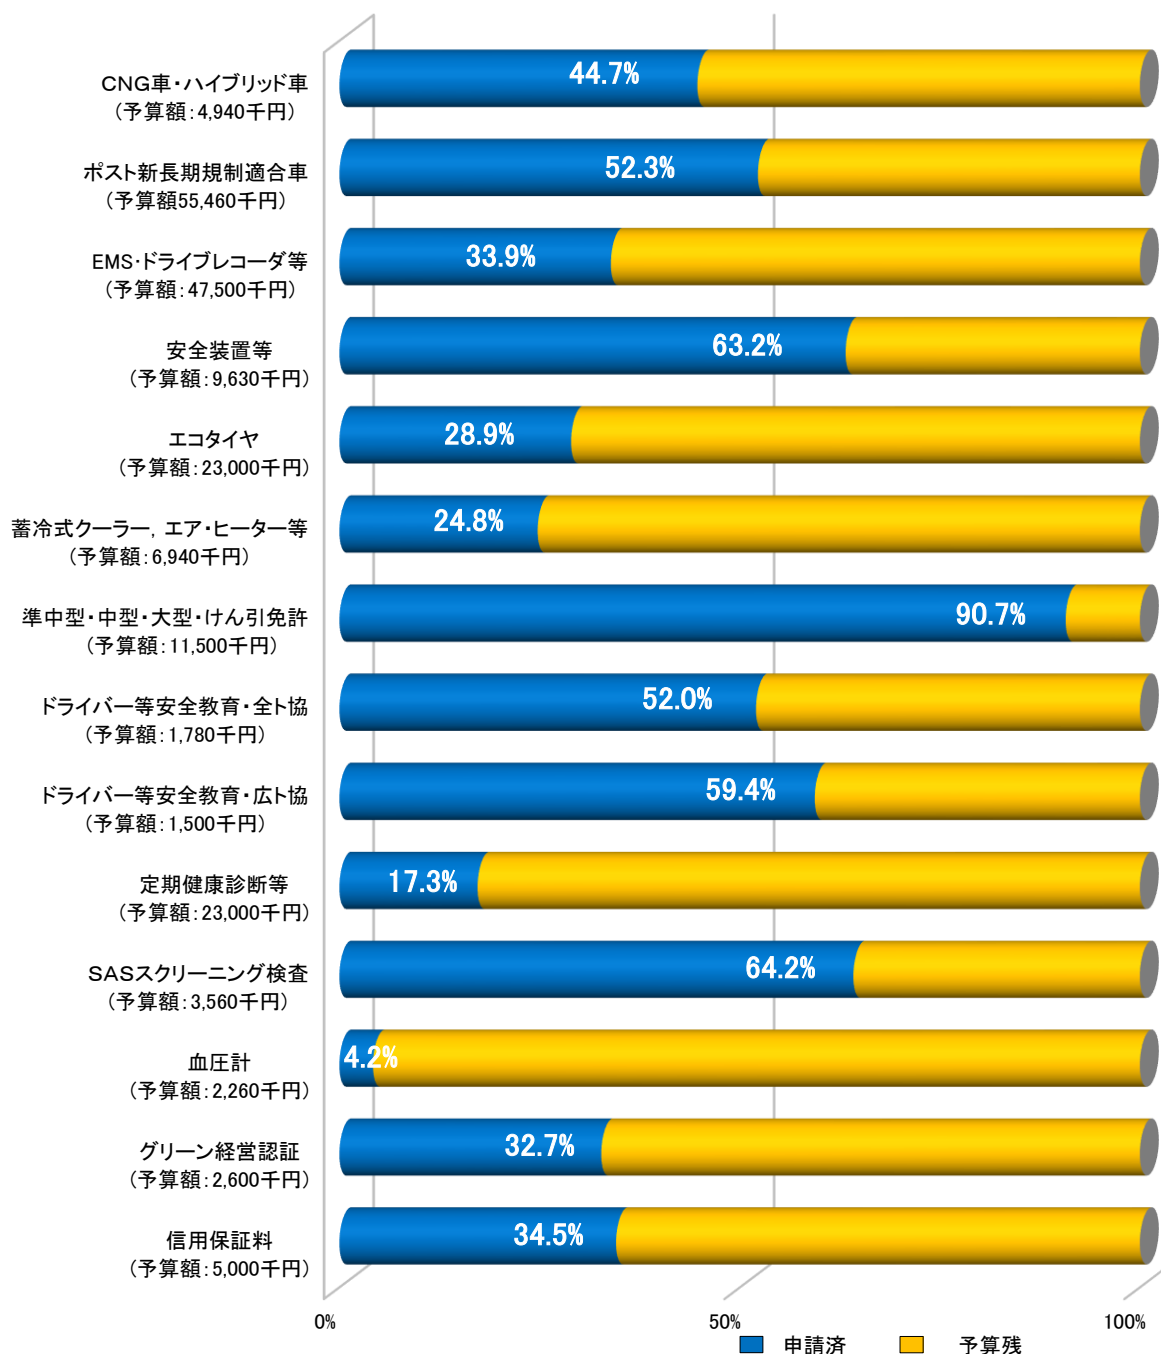

令和3年度 助成事業申請状況 (令和3年11月30日現在)

(注) いずれの事業も助成は申請順に行うこととし、予算額に達した場合は、申請受付が終了となりますので御注意ください。