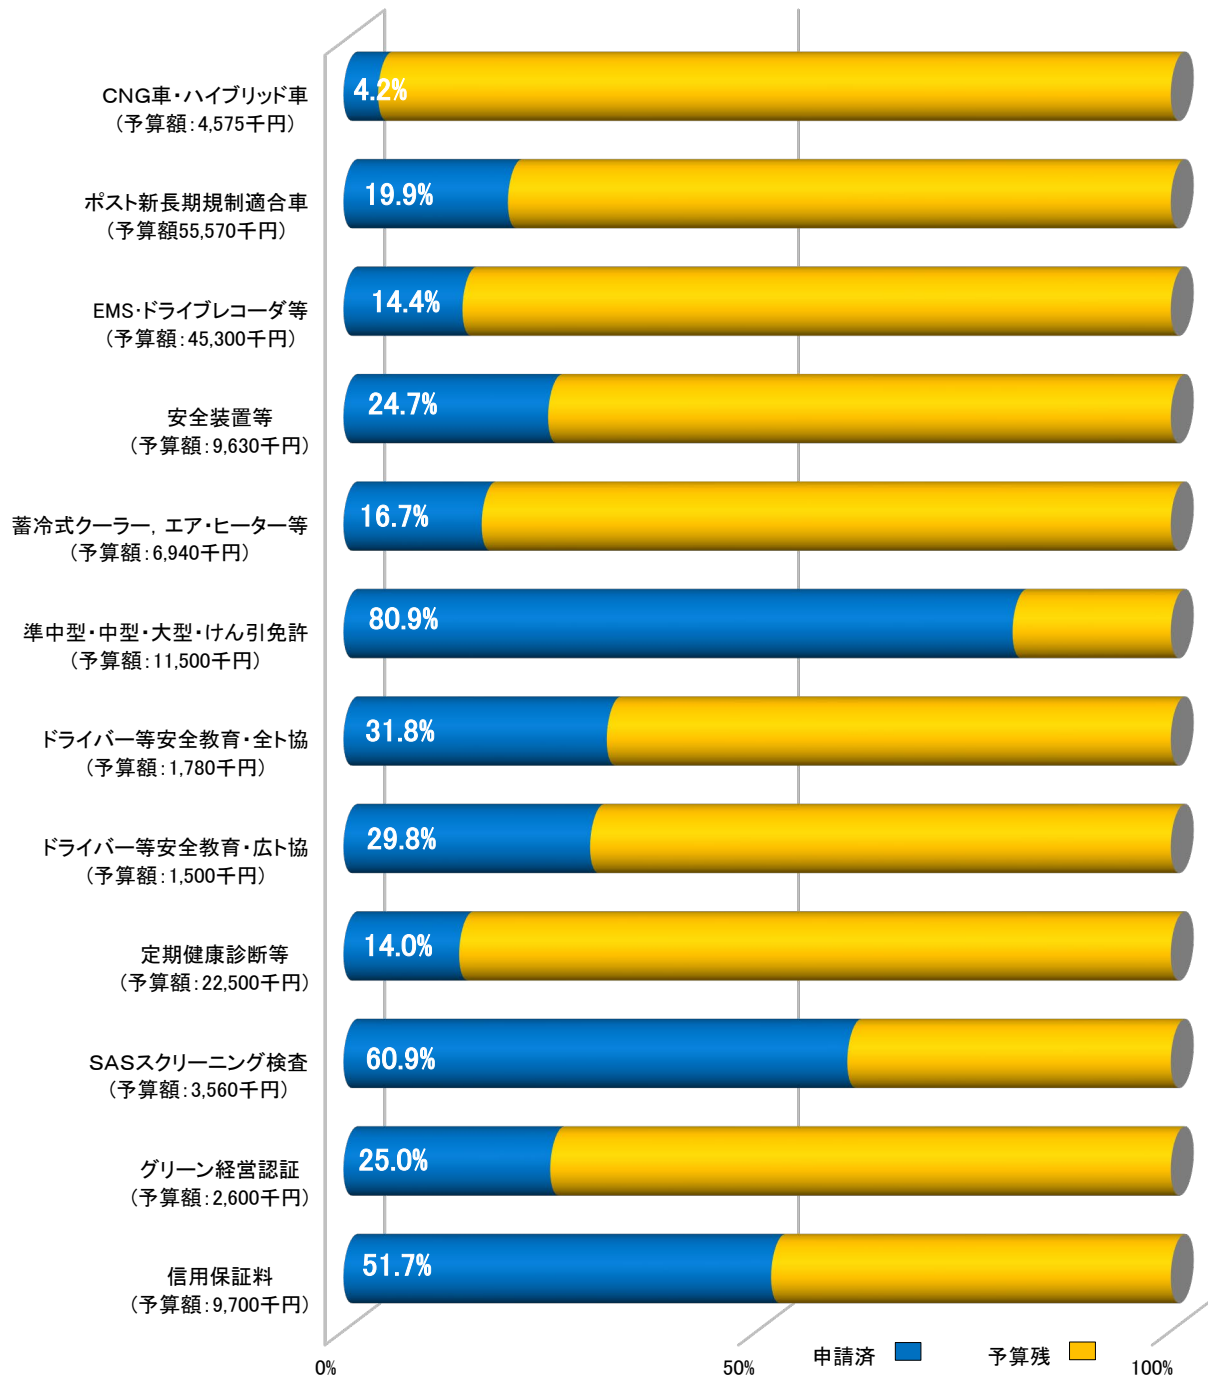

令和4年度助成事業の申請状況について

助成事業の申請状況について、毎月3回(10日, 20日, 30日時点)の申請状況をお知らせします。
予算額に達した場合は申請受付が締め切りとなりますので、可能な限り早期の申請をお願いします。

令和4年度 助成事業申請状況 (令和4年11月10日現在)

(注1) いずれの事業も助成は申請順に行うこととし、予算額に達した場合は、申請受付が終了となりますので御注意ください。