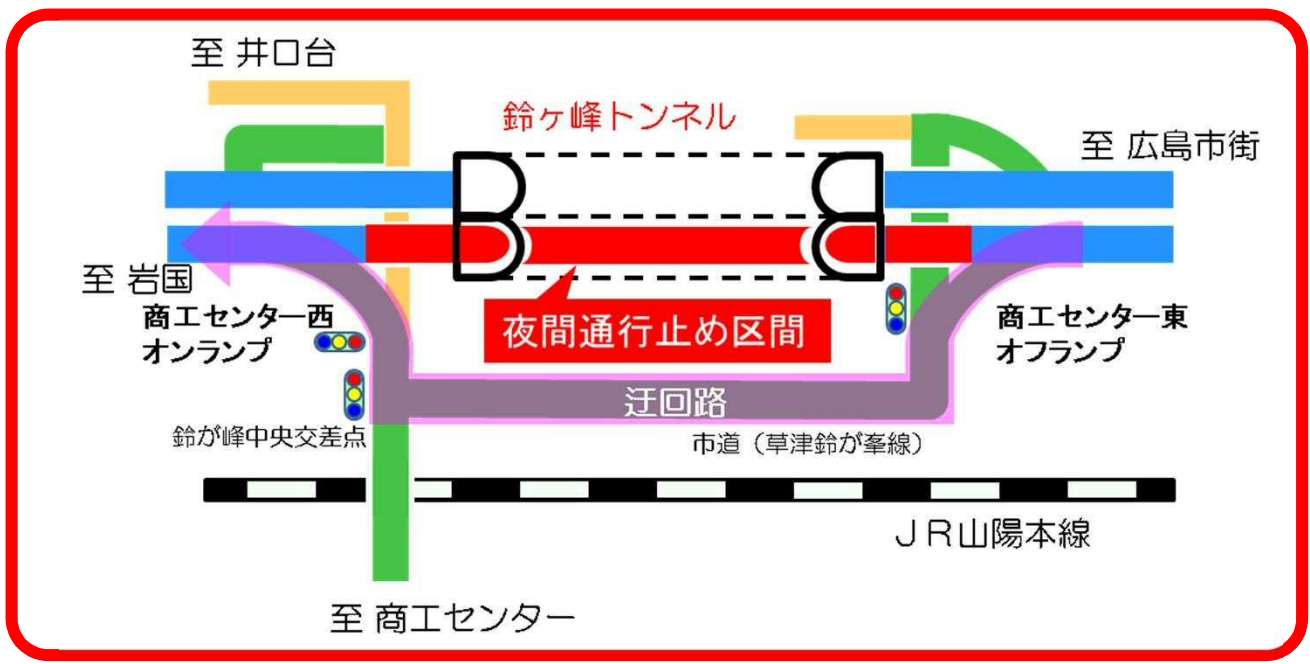

西広島バイパス 鈴ヶ峰トンネル（下り線） 「夜間通行止め」のお知らせ

工事のため下記のとおり通行規制を行います

規制箇所：国道2号 広島県広島市西区田方～西区井口台

西広島バイパス 鈴ヶ峰トンネル（下り線：岩国方面）

規制内容：夜間通行止め（22時～翌朝6時）

規制期間：平成31年1月28日（月）～1月29日（火） 2日間

迂回路：岩国方面へは、西広島バイパス商工センター東ランプから市道草津鈴が峯線～市道鈴が峯田方線を経由し、商工センター西ランプから西広島バイパスへお進みください。

※現地での案内に従って走行してください。

工事期間中、ご迷惑をおかけしますが、ご協力をお願いします

■お問い合わせ先
国土交通省広島国道事務所 管理第二課
TEL：082-281-4135

西広島バイパス 鈴ヶ峰トンネル（上り線） 「夜間通行止め」のお知らせ

工事のため下記のとおり通行規制を行います

規制箇所：国道2号 広島県広島市西区田方～西区井口台

西広島バイパス 鈴ヶ峰トンネル（上り線：広島市街方面）

規制内容：夜間通行止め（22時～翌朝6時）

規制期間：平成31年1月30日（水）～1月31日（木） 2日間

迂回路：広島市街方面へは、西広島バイパス商工センター西ランプから市道
鈴が峯田方線～市道草津鈴が峯線を経由し、商工センター東ランプ
から西広島バイパスへお進みください。

※現地での案内に従って走行してください。

工事期間中、ご迷惑をおかけしますが、
ご協力をお願いします

■お問い合わせ先
国土交通省広島国道事務所 管理第二課
TEL：082-281-4135