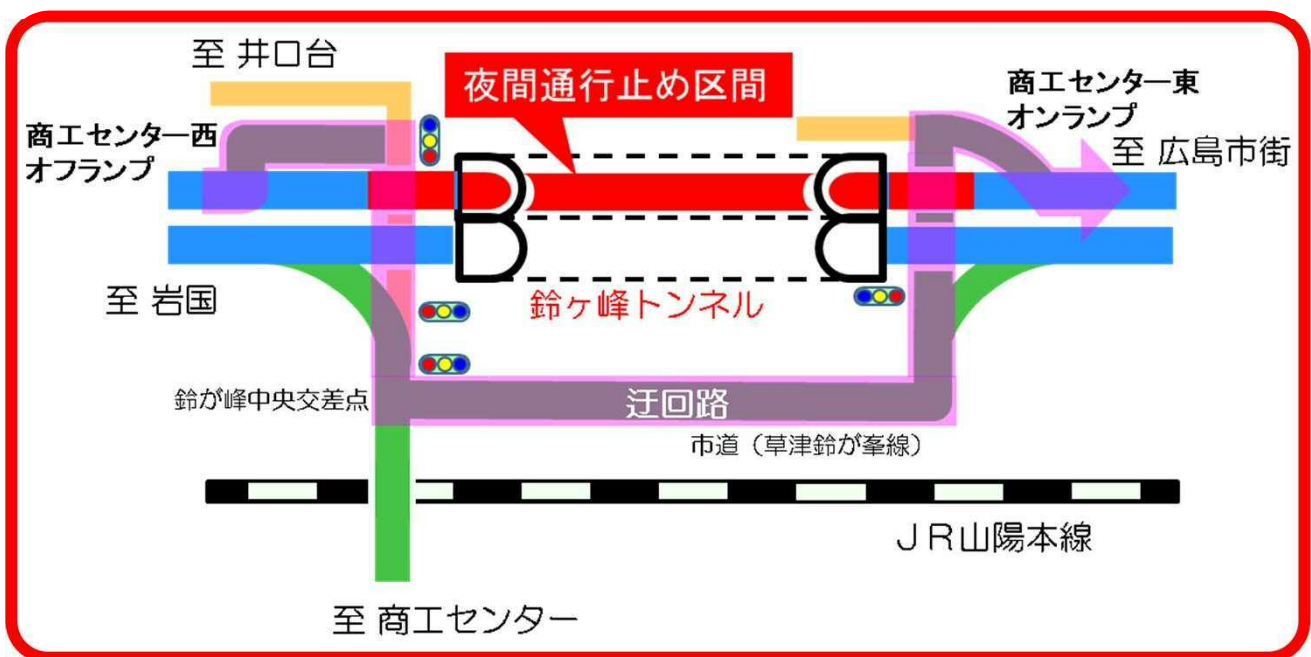

西広島バイパス 鈴ヶ峰トンネル（下り線） 「夜間通行止め」のお知らせ

工事のため下記のとおり通行規制を行います

規制箇所：国道2号 広島県広島市西区田方～西区井口台

西広島バイパス 鈴ヶ峰トンネル（下り線：岩国方面）

規制内容：夜間通行止め（22時～翌朝6時）

規制期間：平成31年1月28日（月）～1月29日（火） 2日間

迂回路：岩国方面へは、西広島バイパス商工センター東ランプから市道草津鈴が峯線～市道鈴が峯田方線を経由し、商工センター西ランプから西広島バイパスへお進みください。

※現地での案内に従って走行してください。

工事期間中、ご迷惑をおかけしますが、ご協力をお願いします

■お問い合わせ先
国土交通省広島国道事務所 管理第二課
TEL：082-281-4135

西広島バイパス 鈴ヶ峰トンネル（上り線） 「夜間通行止め」のお知らせ

工事のため下記のとおり通行規制を行います

規制箇所：国道2号 広島県広島市西区田方～西区井口台

西広島バイパス 鈴ヶ峰トンネル（上り線：広島市街方面）

規制内容：夜間通行止め（22時～翌朝6時）

規制期間：平成31年1月30日（水）～1月31日（木） 2日間

迂回路：広島市街方面へは、西広島バイパス商工センター西ランプから市道
鈴が峯田方線～市道草津鈴が峯線を経由し、商工センター東ランプ
から西広島バイパスへお進みください。

※現地での案内に従って走行してください。

工事期間中、ご迷惑をおかけしますが、
ご協力をお願いします

■お問い合わせ先
国土交通省広島国道事務所 管理第二課
TEL：082-281-4135