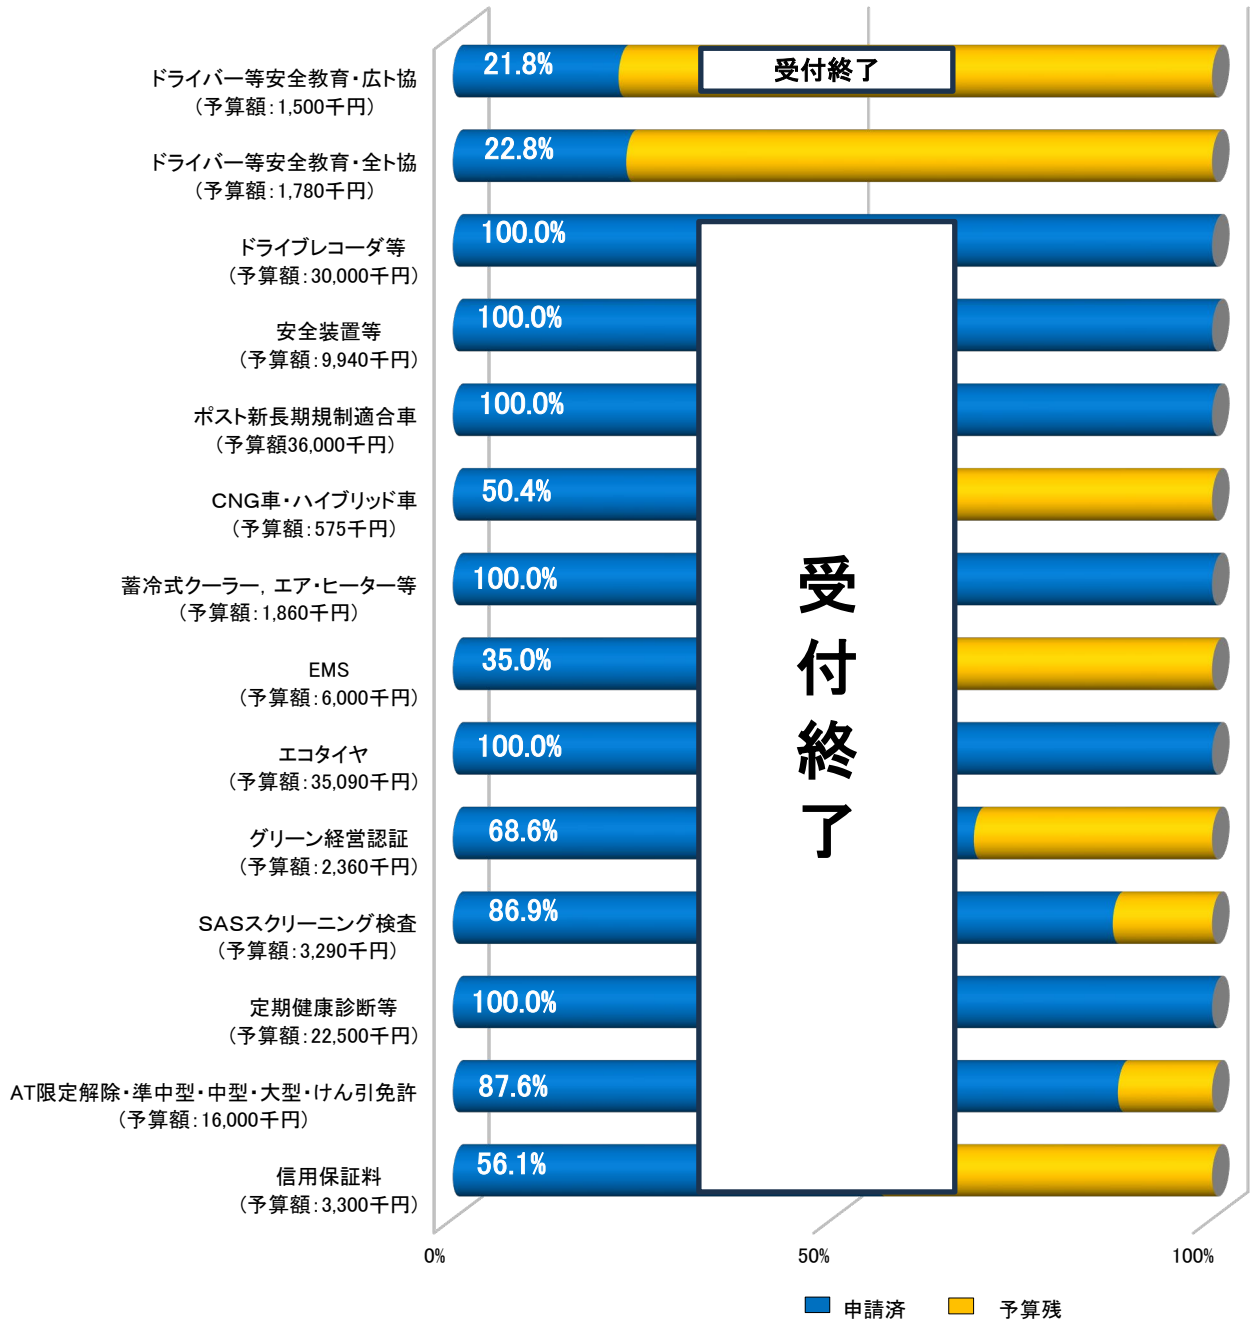

令和6年度助成事業の申請状況について

令和6年度 助成事業申請状況 (令和7年3月7日現在)

(注) 助成は申請順に行うこととし、予算額に達した場合は申請受付終了となります。御注意ください。